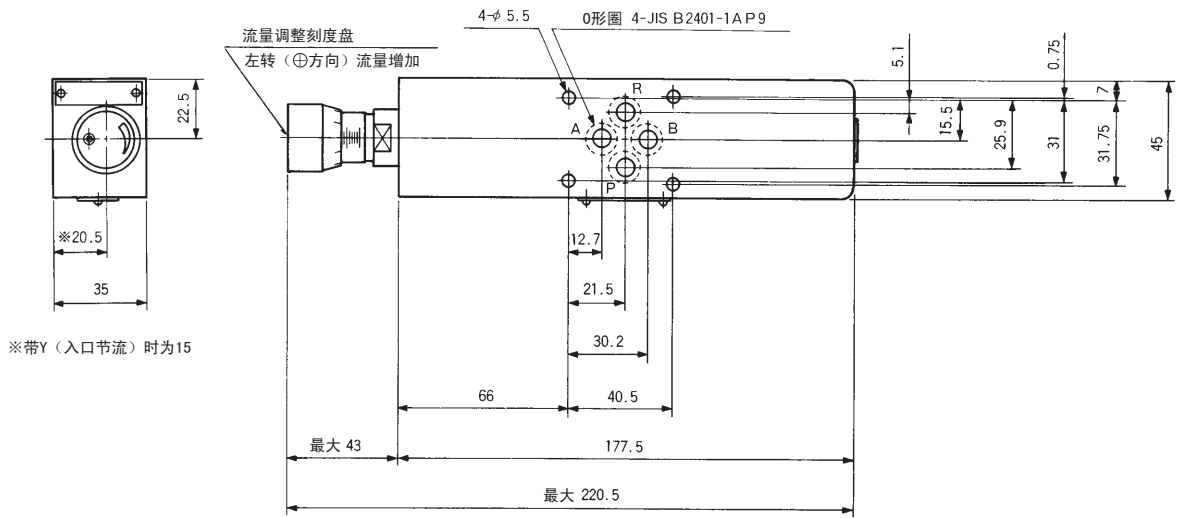

### 规格

控制端口	类别	型号	最大使用压力 MPa	流量调整范围 L/min	单向阀开启压力 MPa	符 号
P	—	HF3H-P-K24S-025B	25	0.3 ~ 24	0.04	
		HF3H-P-K6S-025B		0.3 ~ 6		
A	出口节流	HF3H-A-K24SK-025B		0.3 ~ 24		
		HF3H-A-K6SK-025B		0.3 ~ 6		
	入口节流	HF3H-AY-K24SK-025B		0.3 ~ 24		
		HF3H-AY-K6SK-025B		0.3 ~ 6		
B	出口节流	HF3H-B-K24SK-025B		0.3 ~ 24		
		HF3H-B-K6SK-025B		0.3 ~ 6		
	入口节流	HF3H-BY-K24SK-025B		0.3 ~ 24		
		HF3H-BY-K6SK-025B		0.3 ~ 6		
A·B	出口节流	HF3H-W-K24SK-025B		0.3 ~ 24		
		HF3H-W-K6SK-025B		0.3 ~ 6		
	入口节流	HF3H-WY-K24SK-025B	0.3 ~ 24			
		HF3H-WY-K6SK-025B	0.3 ~ 6			

### 外观尺寸图

● 外观尺寸图

- HF3H-A (Y)-K24SK-025B
- HF3H-A (Y)-K6SK-025B

质量 1.9kg

- HF3H-B (Y)-K24SK-025B
- HF3H-B (Y)-K6SK-025B

质量 1.9kg

- HF3H-W (Y)-K24SK-025B
- HF3H-W (Y)-K6SK-025B

质量 1.96kg