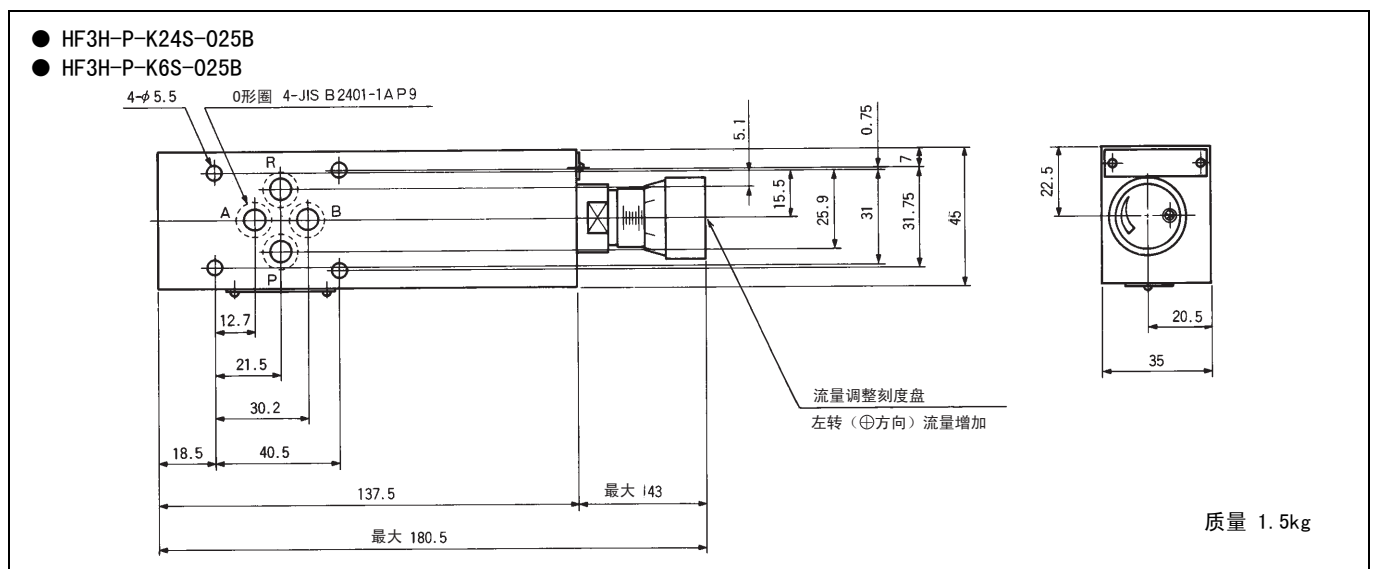

## 带刻度盘流量调整阀 (HF3H) 025

### 规格

控制端口	类别	型号	最大使用压力 MPa	流量调整范围 L/min	单向阀开启压力 MPa	符 号
P	—	HF3H-P-K24S-025B	25	0.3 ~ 24	0.04	
		HF3H-P-K6S-025B		0.3 ~ 6		
A	出口节流	HF3H-A-K24SK-025B		0.3 ~ 24		
		HF3H-A-K6SK-025B		0.3 ~ 6		
	入口节流	HF3H-AY-K24SK-025B		0.3 ~ 24		
		HF3H-AY-K6SK-025B		0.3 ~ 6		
B	出口节流	HF3H-B-K24SK-025B		0.3 ~ 24		
		HF3H-B-K6SK-025B		0.3 ~ 6		
	入口节流	HF3H-BY-K24SK-025B		0.3 ~ 24		
		HF3H-BY-K6SK-025B		0.3 ~ 6		
A·B	出口节流	HF3H-W-K24SK-025B		0.3 ~ 24		
		HF3H-W-K6SK-025B		0.3 ~ 6		
	入口节流	HF3H-WY-K24SK-025B	0.3 ~ 24			
		HF3H-WY-K6SK-025B	0.3 ~ 6			

### 外观尺寸图

● 外观尺寸图

- HF3H-A (Y)-K24SK-025B
- HF3H-A (Y)-K6SK-025B

质量 1.9kg

- HF3H-B (Y)-K24SK-025B
- HF3H-B (Y)-K6SK-025B

质量 1.9kg

- HF3H-W (Y)-K24SK-025B
- HF3H-W (Y)-K6SK-025B

质量 1.96kg