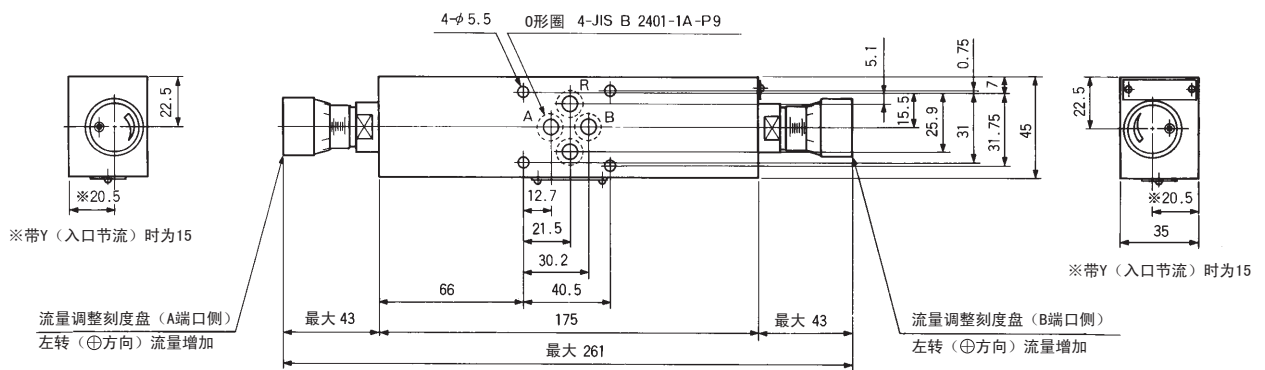

### 外观尺寸图

● 外观尺寸图

- HF3H-A (Y)-K24SK-025B
- HF3H-A (Y)-K6SK-025B

质量 1.9kg

- HF3H-B (Y)-K24SK-025B
- HF3H-B (Y)-K6SK-025B

质量 1.9kg

- HF3H-W (Y)-K24SK-025B
- HF3H-W (Y)-K6SK-025B

质量 1.96kg