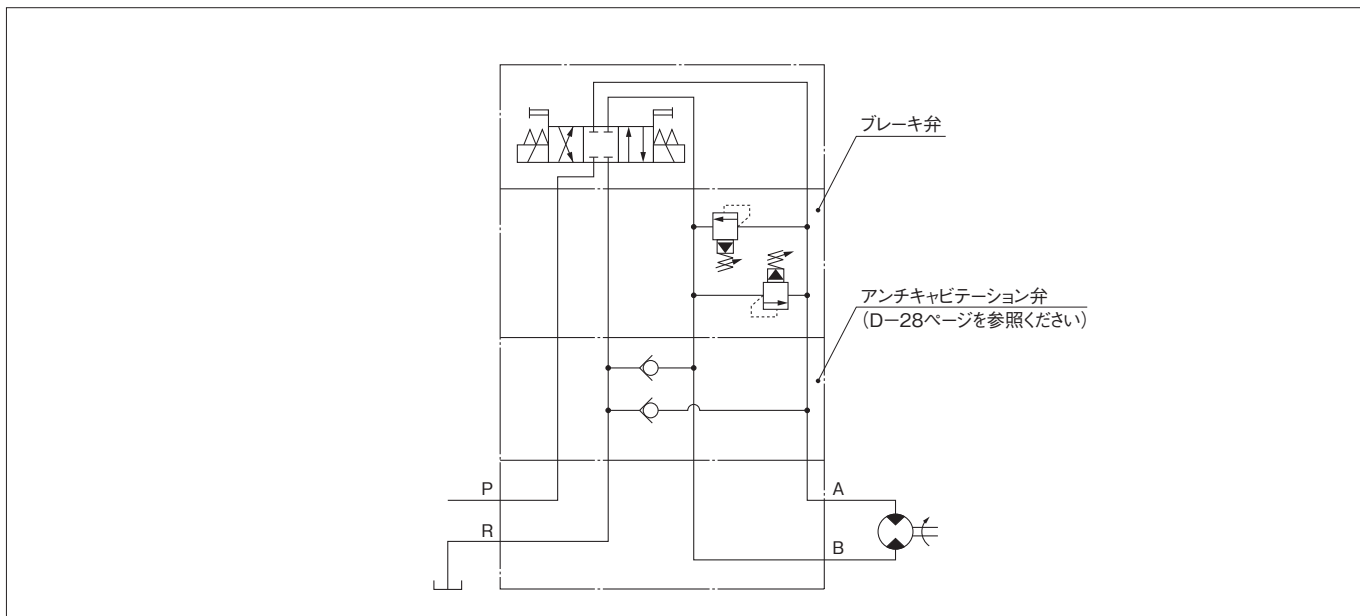

■形式説明

HRB3H-W-B1-025B

■仕様

制御ポート	形式	最高使用圧力 MPa	定格流量 L/min	圧力調整範囲 MPa	記号
A・B	HRB3H-W-B※-025B	25	20	※印 1: 0.7~ 7 2: 3.5~14 3: 10.5~25	

●使用回路例

■外観寸法図