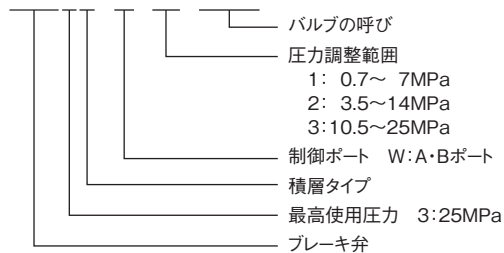

■形式説明

HRB3H-W-B1-025B

■仕様

制御ポート	形式	最高使用圧力 MPa	定格流量 L/min	圧力調整範囲 MPa	記号
A・B	HRB3H-W-B※-025B	25	20	※印 1: 0.7~ 7 2: 3.5~14 3: 10.5~25	

●使用回路例

■外観寸法図